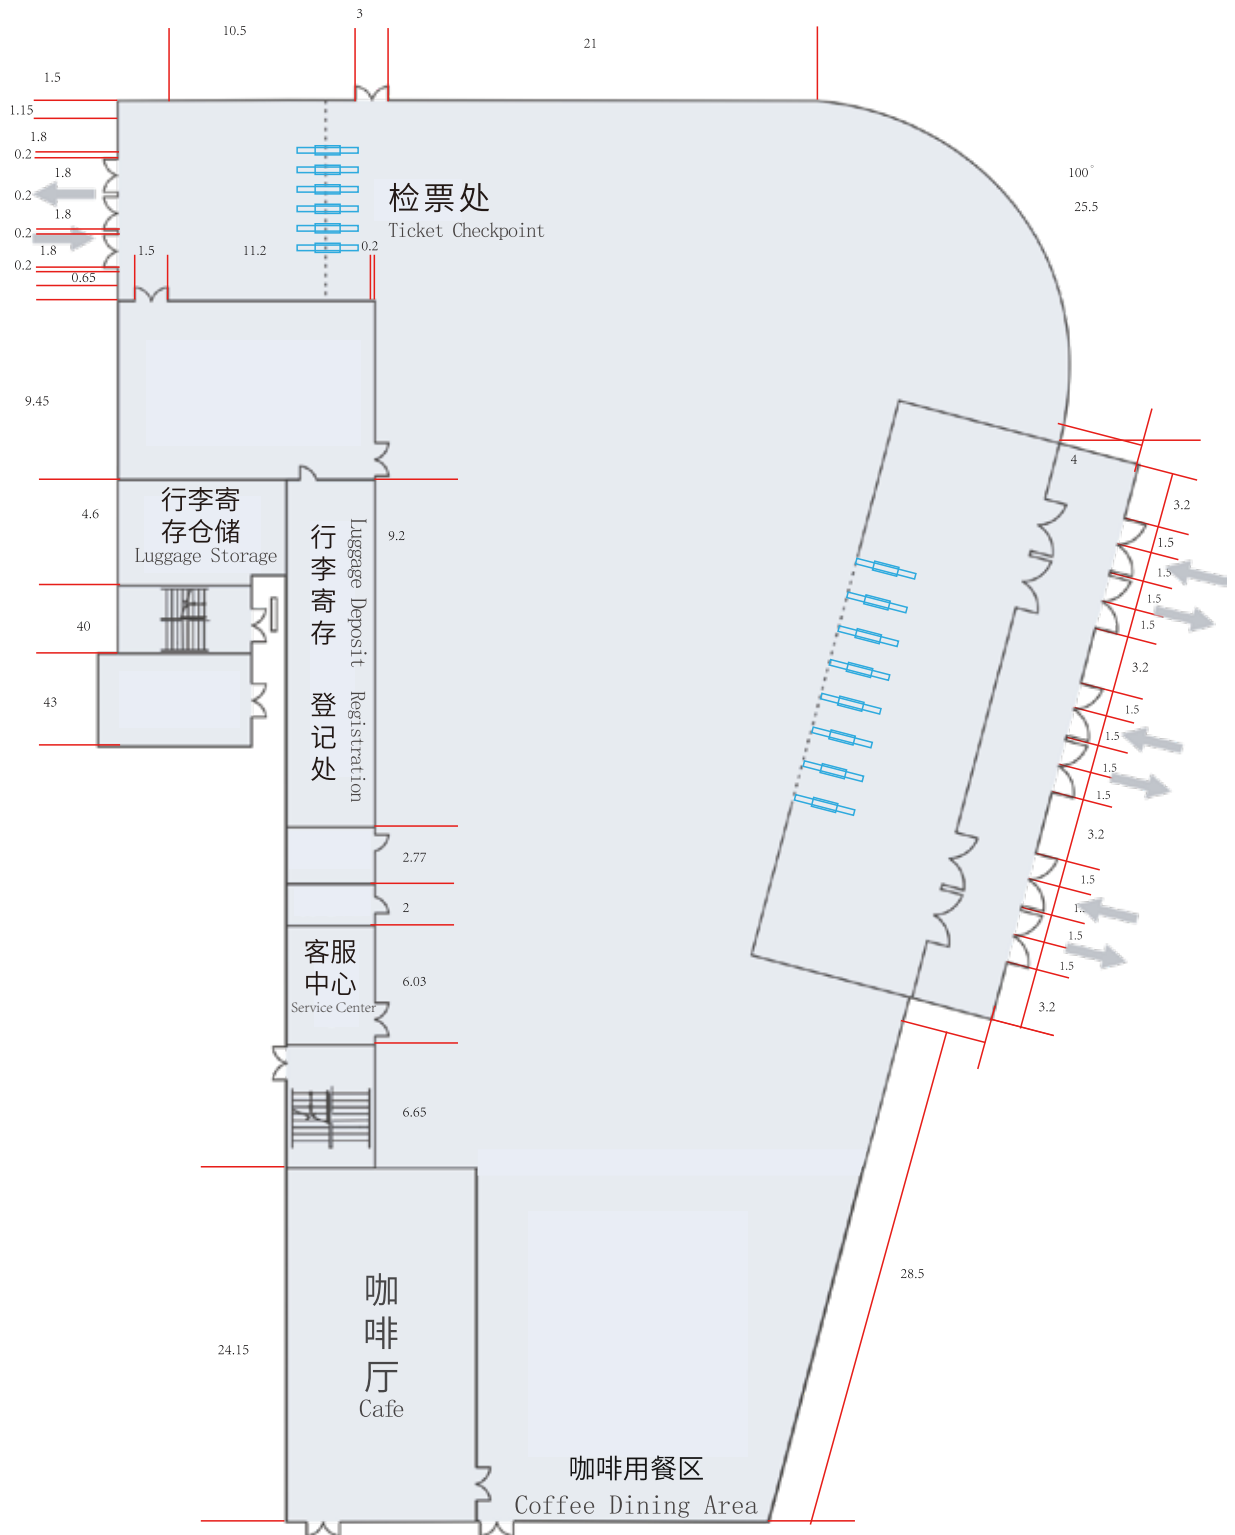

# 展厅平面图

Floor Plan

## 东登录大厅 East Registration Lobby

闸机  
Turn stifle

所有单位为米  
All units are meters.

## 西登录大厅

West Registration Lobby

闸机  
Turn stile

所有单位为米  
All units are meters.