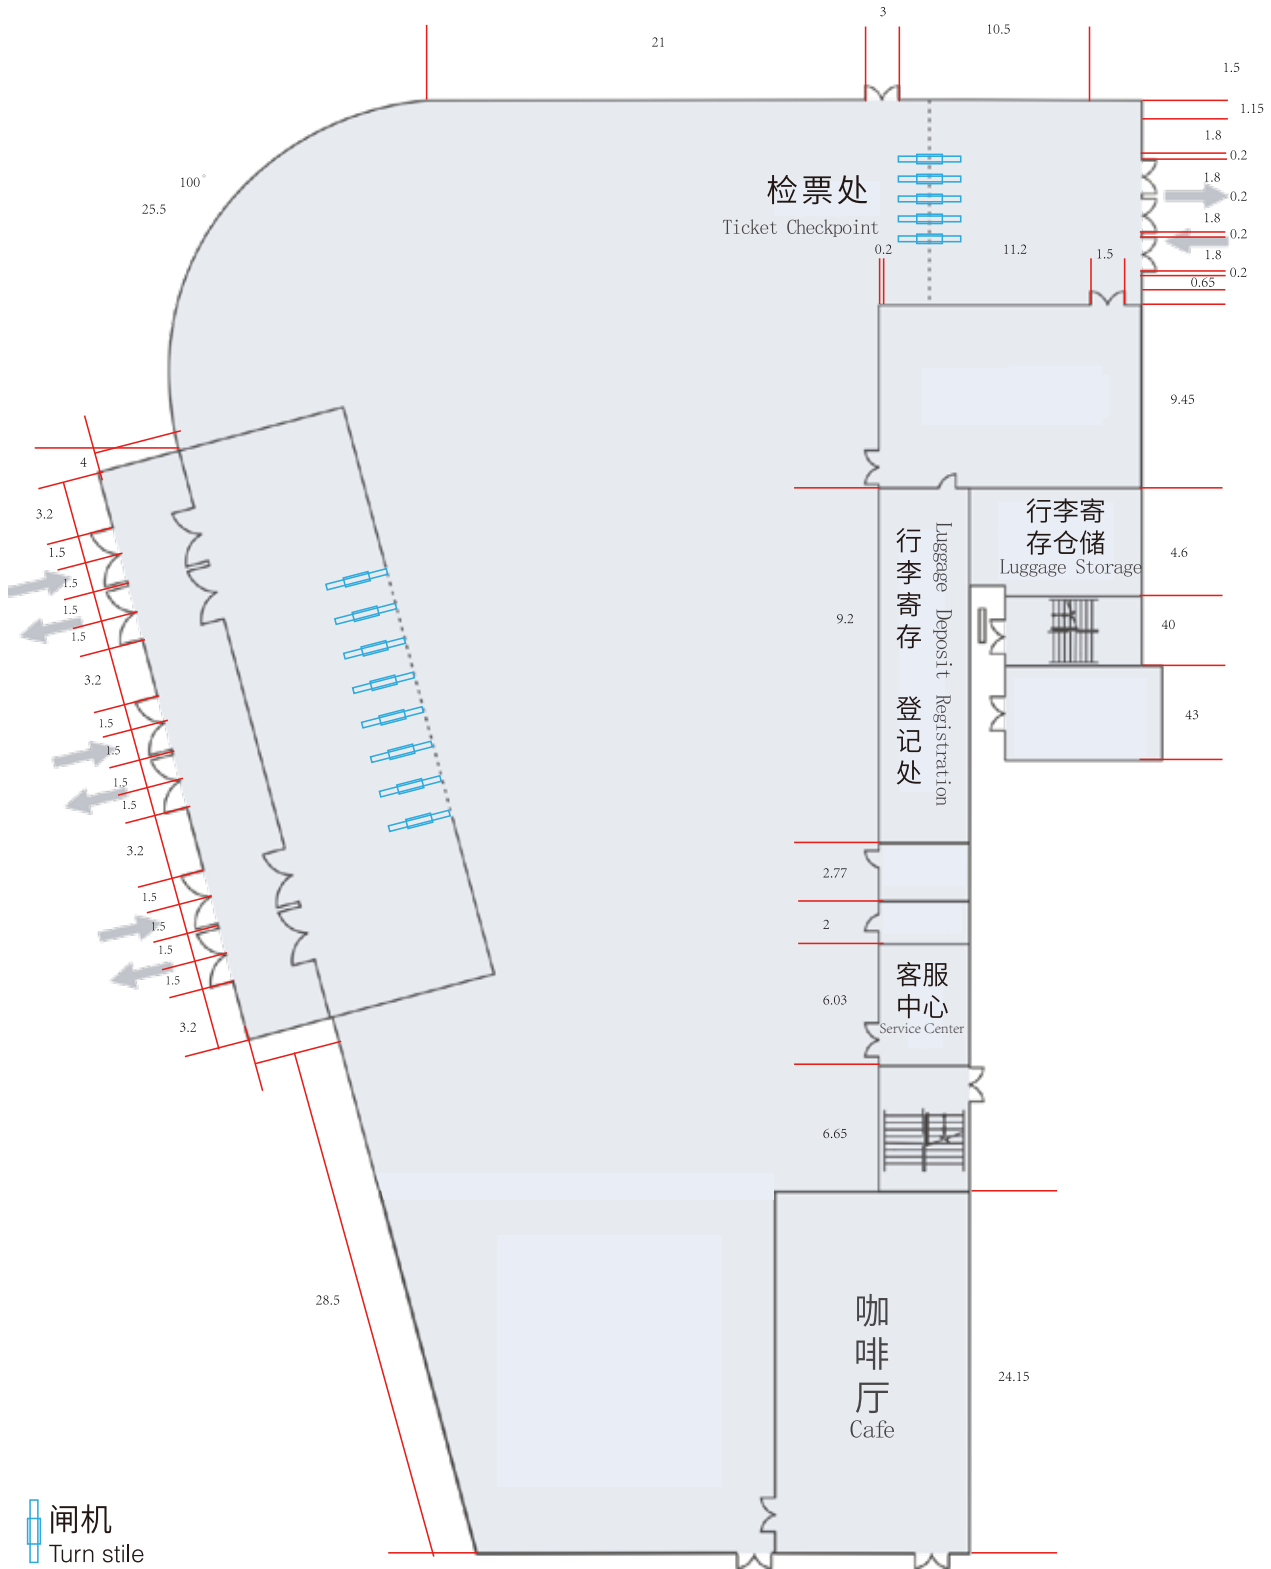

# 展厅平面图

Floor Plan

## 东登录大厅 East Registration Lobby

闸机  
Turn stifle

所有单位为米  
All units are meters.

## 西登录大厅

West Registration Lobby

闸机  
Turn stile

所有单位为米  
All units are meters.